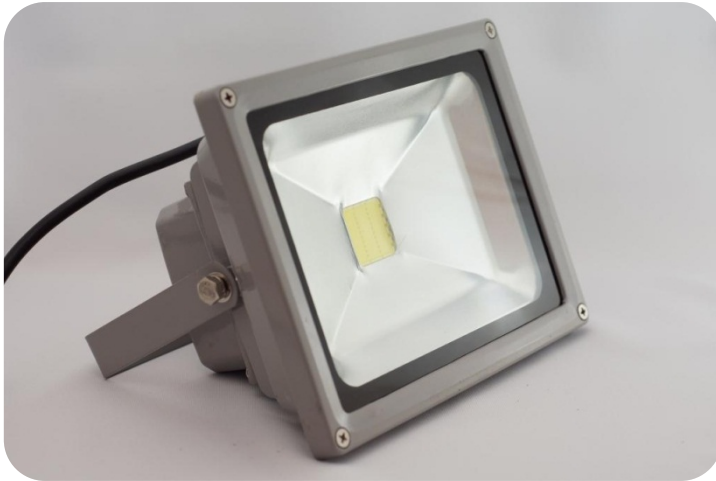

## LED Flutlicht 50W von Lumina Swiss

### Eigenschaften

- Dank einem extrem robusten Gehäuse sind die Lumina Swiss Scheinwerfer sehr langlebig und für den Einsatz bei jeder Witterung geeignet.
- Beinhaltet:
  - ✓ LED Flutlicht 50W
  - ✓ 1 Meter Netzkabel
  - ✓ Schweizer Netzstecker
- Hochwertiger EPISTAR LED.
- CE und RoHS Zertifikat mit 24 Monaten Garantie.

### Einsatz

- Ideal geeignet für: Vordächer, Innenhöfe, Garten, Sitzplatzbeleuchtung, Parkplätze etc.
- Sehr umweltfreundlich (sehr geringer Energieverbrauch).

## Technische Details LED Scheinwerfer

---

<b>Leistung</b>	50 Watt
<b>Stromversorgung</b>	230V
<b>Lumen</b>	4800lm
<b>Dimension</b>	285*235*145mm
<b>Lichtfarbe</b>	warm-weiss (3000K) oder weiss (6500K)
<b>Reichweite</b>	20 Meter
<b>Schutzart</b>	IP65
<b>Kabellänge</b>	1 Meter mit Netzstecker CH
<b>Garantie</b>	2 Jahre
<b>Prüfzeichen</b>	CE und RoHS