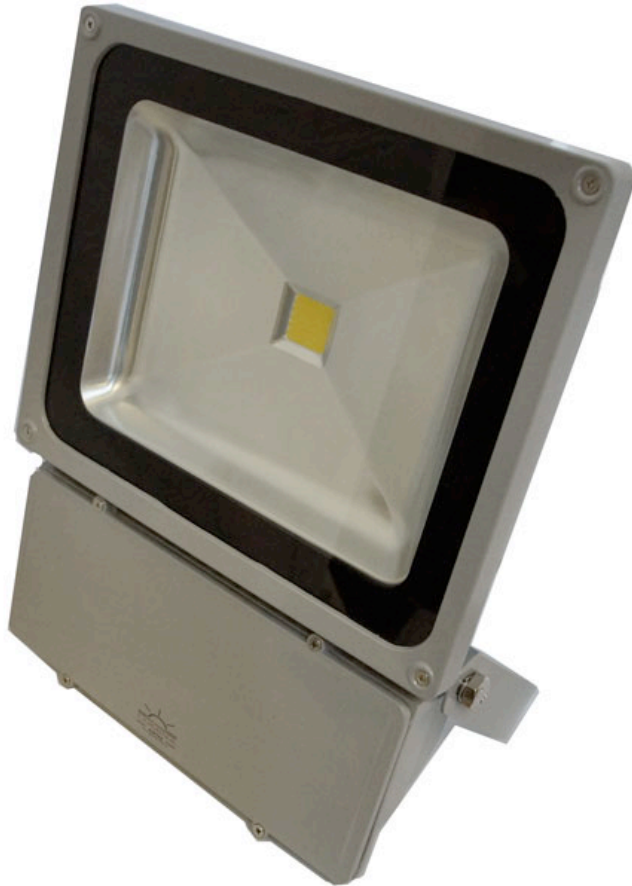

LED Flutlicht 80W von Lumina Swiss

Eigenschaften

- Dank einem extrem robusten Gehäuse sind die Lumina Swiss Scheinwerfer sehr langlebig und für den Einsatz bei jeder Witterung geeignet.
- Beinhaltet:
 - ✓ **LED Flutlicht 80W**
 - ✓ **1 Meter Netzkabel**
 - ✓ **Schweizer Netzstecker**
- Hochwertiger EPISTAR LED.
- CE und RoHS Zertifikat mit 24 Monaten Garantie.

Technische Details LED Flutlicht

Leistung	80 W
Stromversorgung	AC100-240 V
Lumen	7200 lm
Frequenz	50/60 Hz
Abstrahlwinkel	120°
Dimension	370*285*110mm
Lichtfarbe	6000k ~ 7000K
Kabellänge	1 Meter mit Netzstecker CH
Anzahl LED Chips	1 Stück
Gehäuse	Aluminium
Betriebstemperatur	-40 bis +50° C
Schutzklasse	IP65
Garantie	24 Monate
Prüfzeichen	CE, RoHS