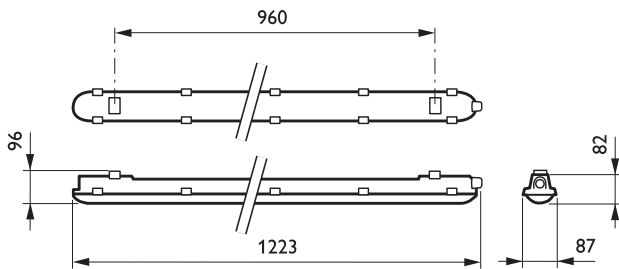

12 NC 910500453336
Nettogewicht pro Stück 1.530 kg

Abmessungsskizzen

WT120C LED22S/840 PSU L1200

© 2014 Koninklijke Philips N.V. (Royal Philips)
Alle Rechte vorbehalten.

Technische Daten können ohne Vorankündigung geändert werden. Koninklijke Philips N.V. (Royal Philips) und/oder ihre Partner oder Lizenzgeber ist/sind Inhaber aller Urheber- (Copyright) und sonstigen Eigentumsrechte an den von Philips zur Verfügung gestellten Inhalten.