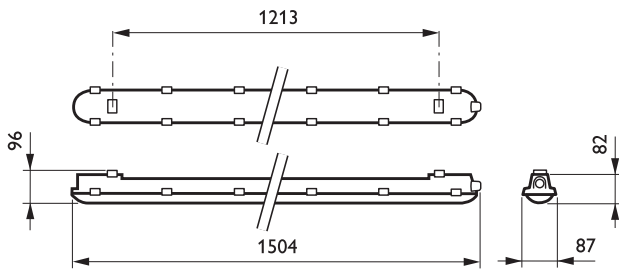

12 NC 910500453339
Nettogewicht pro Stück 1.820 kg

Abmessungsskizzen

WT120C LED60S/840 PSU L1500

© 2014 Koninklijke Philips N.V. (Royal Philips)
Alle Rechte vorbehalten.

Technische Daten können ohne Vorankündigung geändert werden. Koninklijke Philips N.V. (Royal Philips) und/oder ihre Partner oder Lizenzgeber ist/sind Inhaber aller Urheber- (Copyright) und sonstigen Eigentumsrechte an den von Philips zur Verfügung gestellten Inhalten.