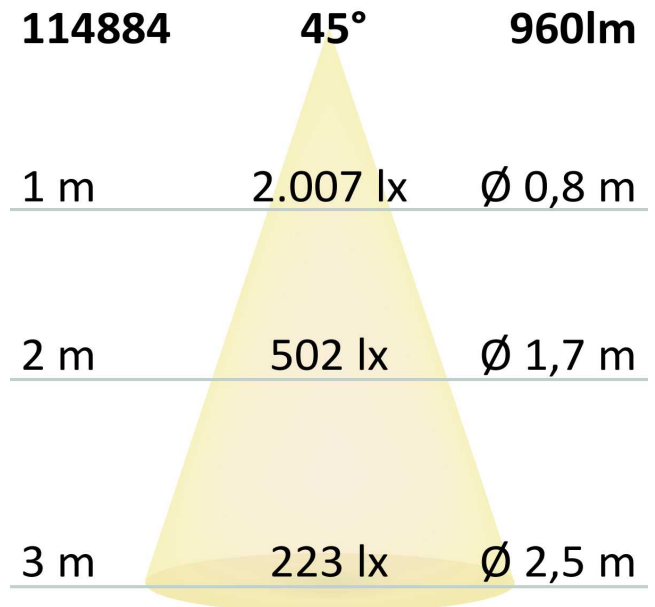

Produktspezifikation:

Material:	Aluminium pulverbesch.
Durchmesser in mm:	85
Länge in mm	85
Breite in mm	85
Höhe in mm	30
Lochdurchschnitt in mm:	68
Einbautiefe in mm:	28
Nennspannung/Strom:	220-240V AC
Bemessungsleistung in Watt:	9
Wirkleistung in Watt:	8,6
Scheinleistung in VA:	9,4
Farbtemperatur:	4000K
Winkel:	45°
Lumen	960 (120 lm/W)
Candela	2007
CRI	92
Umgebungstemperatur:	-20° - 40°
Betriebsstunden lt. Hersteller:	15000
Schutzart:	IP40
Dimmbar:	Ja
Inkl Trafo:	Ja

Erweiterte Produktspezifikationen:

PRODUKT
DATENBLATT

ISOLED®

DE www.isoled.de
+49 228 30 43 89 85

AT www.isoled.at
+43 5372 219 999

CH www.isoled.ch
+41 44 787 04 75

LED EINBAULEUCHE SLIM68 WEIß, RUND, 9W, NEUTRALWEIß, DIMMBAR