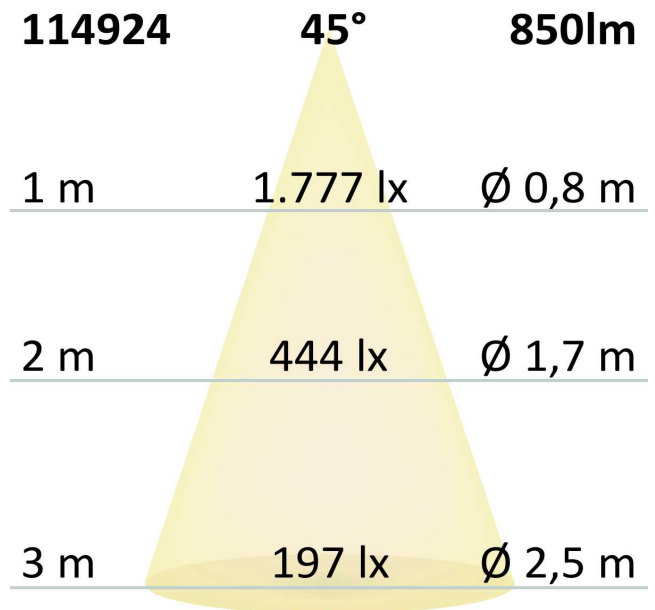

PRODUKT
DATENBLATT

ISOLED®

DE www.isoled.de
+49 228 30 43 89 85

AT www.isoled.at
+43 5372 219 999

CH www.isoled.ch
+41 44 787 04 75

LED EINBAULEUCHE SLIM68 ALU GEBÜRSTET, RUND, 9W, WARMWEIß, DIMMBAR