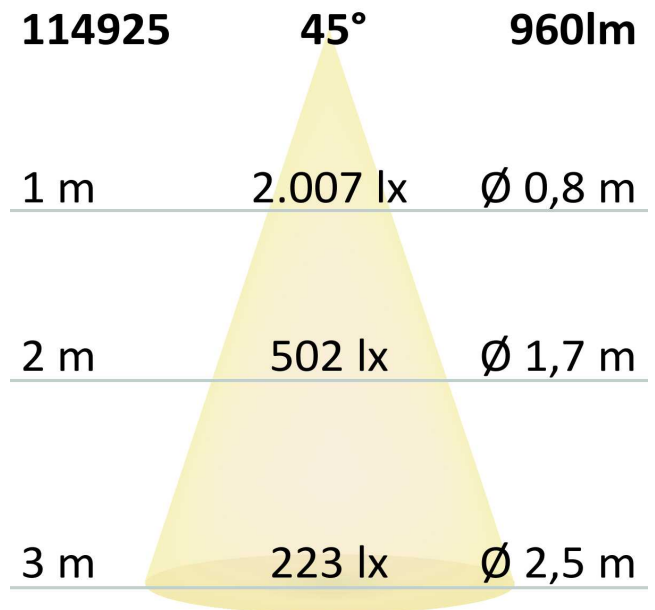

Artikelnummer: 114925
EAN: 9009377093487

Produktspezifikation:

Material: Aluminium
Durchmesser in mm: 85
Höhe in mm: 30
Lochanschnitt in mm: 68
Einbautiefe in mm: 28
Nennspannung/Strom: 220-240V AC
Bemessungsleistung in Watt: 9
Wirkleistung in Watt: 8,6
Scheinleistung in VA: 9,4
Farbtemperatur: 4000K
Winkel: 45°
Lumen: 960 (120 lm/W)
Candela: 2007
CRI: 92
Umgebungstemperatur: -20° - 40°
Betriebsstunden lt. Hersteller: 35000
Schutzart: IP40
Dimmbar: Ja
Inkl Trafo: Ja

Erweiterte Produktspezifikationen:

PRODUKT
DATENBLATT

ISOLED®

DE www.isoled.de
+49 228 30 43 89 85

AT www.isoled.at
+43 5372 219 999

CH www.isoled.ch
+41 44 787 04 75

LED EINBAULEUCHE SLIM68 ALU GEBÜRSTET, RUND, 9W, NEUTRALWEIß, DIMMBAR