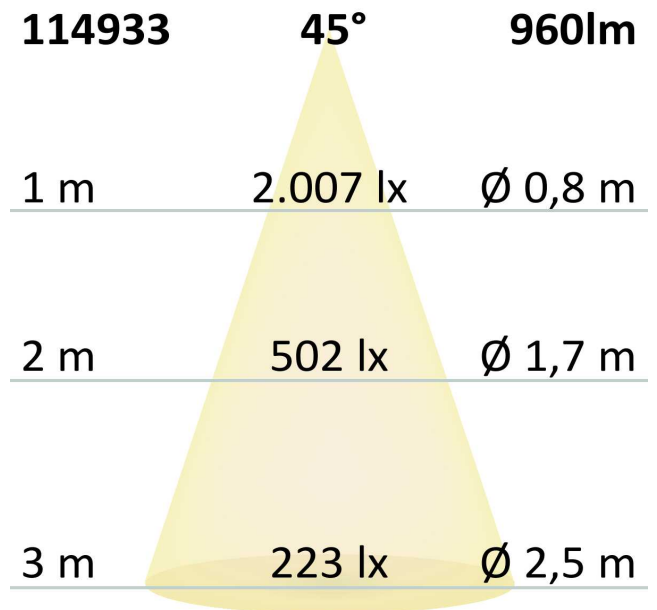

Produktspezifikation:

Material: Aluminium
Länge in mm: 85
Breite in mm: 85
Höhe in mm: 30
Lochausschnitt in mm: 68
Einbautiefe in mm: 28
Nennspannung/Strom: 220-240V AC
Bemessungsleistung in Watt: 9
Wirkleistung in Watt: 8,6
Scheinleistung in VA: 9,4
Farbtemperatur: 4000K
Winkel: 45°
Lumen: 960 (120 lm/W)
Candela: 2007
CRI: 92
Umgebungstemperatur: -20° - 40°
Betriebsstunden lt. Hersteller: 35000
Schutzart: IP40
Dimmbar: Ja
Inkl Trafo: Ja

Erweiterte Produktspezifikationen:

PRODUKT
DATENBLATT

ISOLED®

DE www.isoled.de
+49 228 30 43 89 85

AT www.isoled.at
+43 5372 219 999

CH www.isoled.ch
+41 44 787 04 75

LED EINBAULEUCHE SLIM68 ALU GEBÜRSTET, ECKIG, 9W, NEUTRALWEIß, DIMMBAR