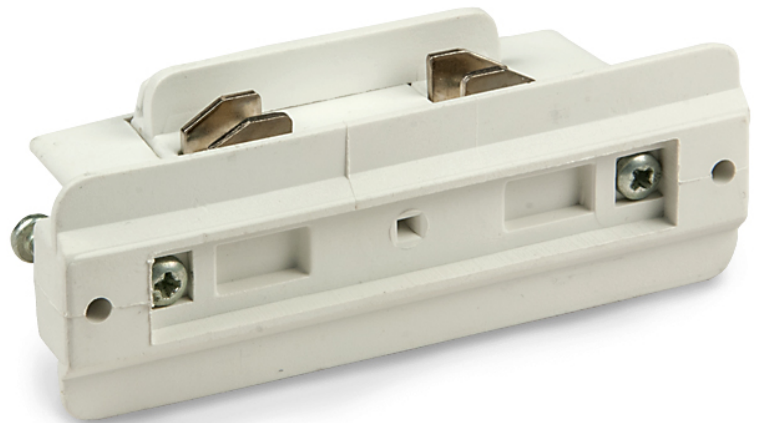

**PRODUKT
DATENBLATT**

ISOLED®

DE www.isoled.de
+49 228 30 43 89 85

AT www.isoled.at
+43 5372 219 999

CH www.isoled.ch
+41 44 787 04 75

3-PHASEN LINEAR-VERBINDER STROMFÜHREND, WEIß

Artikelnummer: 107604
EAN: 9009377021947

Produktspezifikation:

Material: Kunststoff/weiss
Länge in mm: 80
Breite in mm: 29
Höhe in mm: 30
Schutzart: IP20
Dimmbar: Nein

ISOLED

Für spezifische Prüfberichte, CE-Konformitätserklärungen und weitere Produktinformationen wenden Sie sich bitte an Ihren Ansprechpartner im Vertriebsinnen-/außendienst.

ISOLED