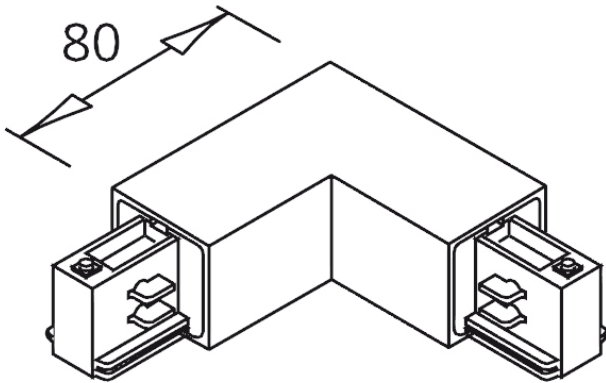

PRODUKT
DATENBLATT

ISOLED®

DE www.isoled.de
+49 228 30 43 89 85

AT www.isoled.at
+43 5372 219 999

CH www.isoled.ch
+41 44 787 04 75

3-PHASEN L-VERBINDER SCHUTZLEITER AUSSEN, WEIß

ISOLED