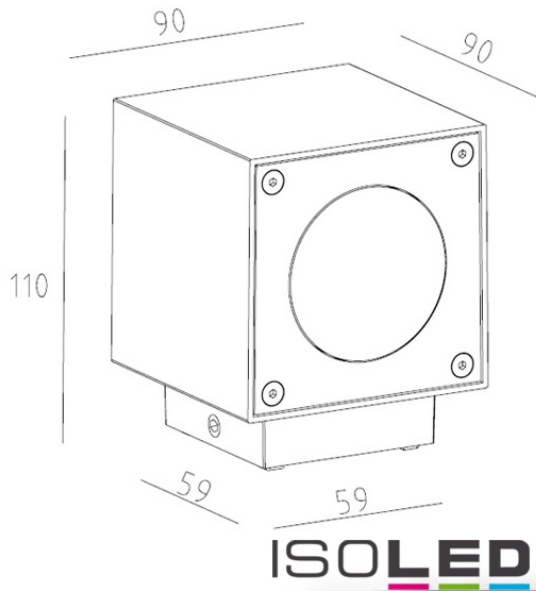

PRODUKT
DATENBLATT

ISOLED®

DE www.isoled.de
+49 228 30 43 89 85

AT www.isoled.at
+43 5372 219 999

CH www.isoled.ch
+41 44 787 04 75

LED WANDLEUCHE UP&DOWN IP54, 2X3W CREE, ANTHRAZIT, WARMWEIß

Erweiterte Produktspezifikationen:

Manual

Das dem Artikel beiliegende Manual steht auf der ISOLED® Bestellplattform zum Download bereit.