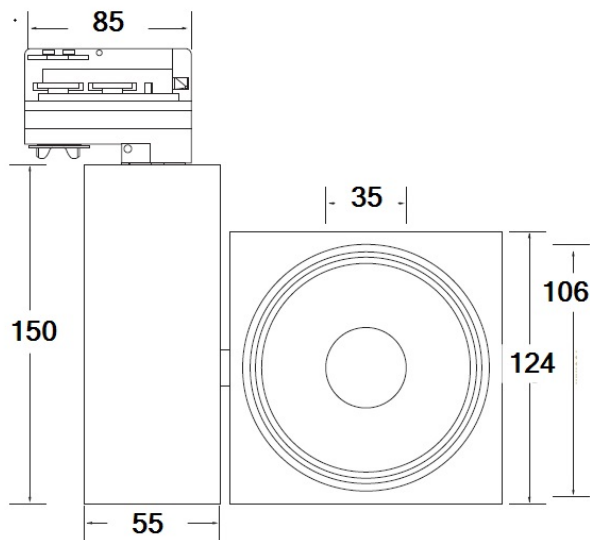

PRODUKT
DATENBLATT

ISOLED®

DE www.isoled.de
+49 228 30 43 89 85

AT www.isoled.at
+43 5372 219 999

CH www.isoled.ch
+41 44 787 04 75

3-PH STRAHLER ECKIG, FOKUSSIERBAR, 30W, 30°-50°, WEIß MATT, NEUTRALWEIß, DIMMBAR

ISOLED