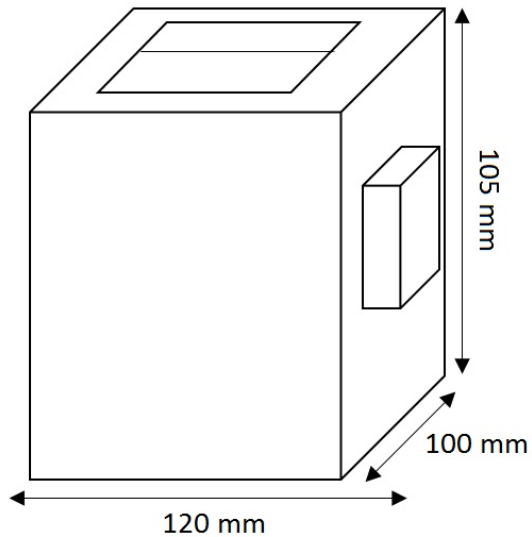

PRODUKT
DATENBLATT

ISOLED®

DE www.isoled.de
+49 228 30 43 89 85

AT www.isoled.at
+43 5372 219 999

CH www.isoled.ch
+41 44 787 04 75

LED WANDLEUCHE FLEX UP&DOWN IP54, 2X5W CREE, WEIß, WARMWEIß

ISOLED