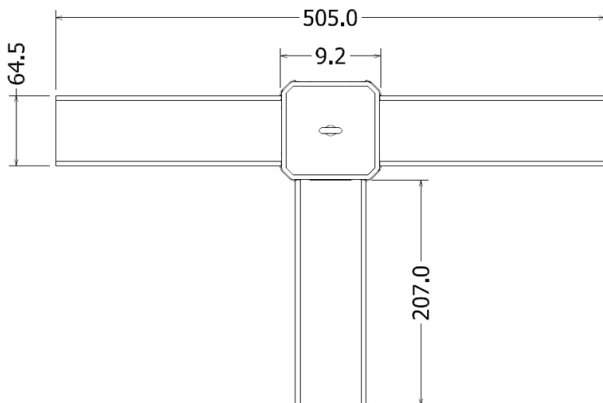

PRODUKT
DATENBLATT

ISOLED®

DE www.isoled.de
+49 228 30 43 89 85

AT www.isoled.at
+43 5372 219 999

CH www.isoled.ch
+41 44 787 04 75

FASTFIX LED LINEARSYSTEM T-VERBINDER FEMALE, STROMFÜHREND

ISOLED