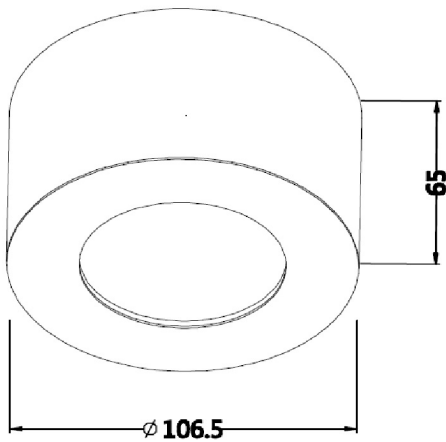

PRODUKT
DATENBLATT

ISOLED®

DE www.isoled.de
+49 228 30 43 89 85

AT www.isoled.at
+43 5372 219 999

CH www.isoled.ch
+41 44 787 04 75

LED AUFBAULEUCHE LUNA 8W, WEIß, INDIREKTES LICHT, WARMWEIß

ISOLED

ISOLED

113130   **120°**   **300lm**

1 m   95 lx   ø 3,5 m

2 m   24 lx   ø 6,9 m

3 m   11 lx   ø 10,4 m