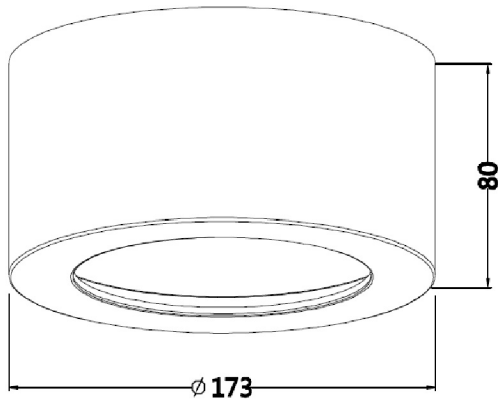

Produktspezifikation:

Material:	Aluminium
Durchmesser in mm:	173
Höhe in mm:	80
Nennspannung/Strom:	200-240V AC
Bemessungsleistung in Watt:	18
Wirkleistung in Watt:	18,9
Scheinleistung in VA:	19,41
Farbtemperatur:	2700K
Winkel:	120°
Lumen:	950
Candela:	302
CRI:	80
Umgebungstemperatur:	-20° - 40°
Betriebsstunden lt. Hersteller:	30000
Schutzart:	IP20
Dimmbar:	Nein
Inkl Trafo:	Ja
Inkl Leuchtmittel:	Ja

PRODUKT
DATENBLATT

ISOLED®

DE www.isoled.de
+49 228 30 43 89 85

AT www.isoled.at
+43 5372 219 999

CH www.isoled.ch
+41 44 787 04 75

LED AUFBAULEUCHE LUNA 18W, WEIß, INDIREKTES LICHT, WARMWEIß

ISOLED

ISOLED

113134 **120°** **950lm**

1 m 302 lx ø 3,5 m

2 m 76 lx ø 6,9 m

3 m 34 lx ø 10,4 m