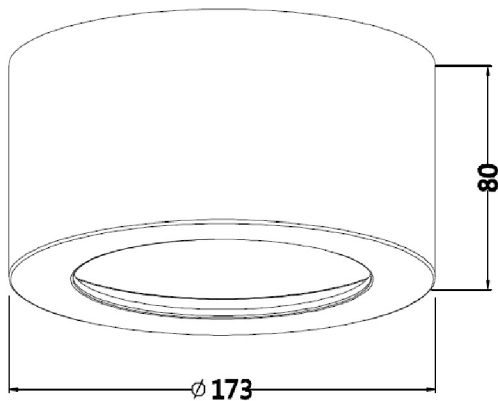

### Produktspezifikation:

Material:	Aluminium
Durchmesser in mm:	173
Höhe in mm:	80
Nennspannung/Strom:	200-240V AC
Bemessungsleistung in Watt:	18
Wirkleistung in Watt:	18,9
Scheinleistung in VA:	19,7
Farbtemperatur:	4000K
Winkel:	120°
Lumen:	1050
Candela:	334
CRI:	80
Umgebungstemperatur:	-20° - 40°
Betriebsstunden lt. Hersteller:	30000
Schutzart:	IP20
Dimmbar:	Nein
Inkl Trafo:	Ja
Inkl Leuchtmittel:	Ja

### Erweiterte Produktspezifikationen:

PRODUKT  
DATENBLATT

## LED AUFBAULEUCHE LUNA 18W, WEIß, INDIREKTES LICHT, NEUTRALWEIß

ISOLED

ISOLED

**113135**      **120°**      **1050lm**

1 m      334 lx      ø 3,5 m

2 m      84 lx      ø 6,9 m

3 m      37 lx      ø 10,4 m