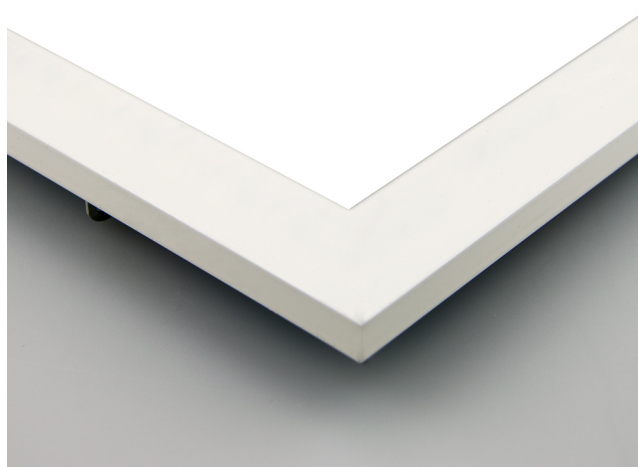

113253

120°

4250lm

2 m

338 lx

∅ 6,9 m

4 m

85 lx

∅ 13,9 m

8 m

21 lx

∅ 27,7 m

Erweiterte Produktspezifikationen:

Lichtberechnungsfile

Eine LDT-Datei zu diesem Leuchtmittel / dieser Leuchte für die Lichtplanung mit DIALux/Relux finden Sie auf der ISOLED® Bestellplattform.