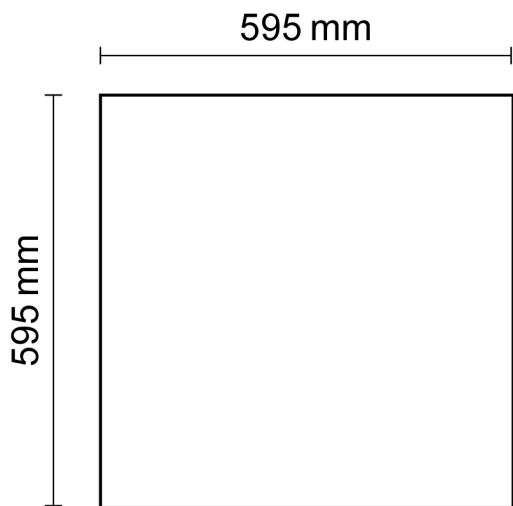

PRODUKT
DATENBLATT

ISOLED®

DE www.isoled.de
+49 228 30 43 89 85

AT www.isoled.at
+43 5372 219 999

CH www.isoled.ch
+41 44 787 04 75

LED PANEL BUSINESS LINE 600 UGR19 2H, 36W, RAHMEN WEIß, NEUTRALWEIß

ISOLED

UGR<19