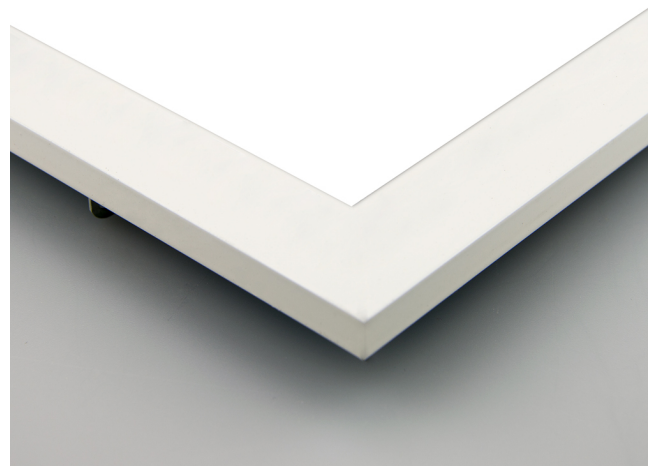

113254   **120°**   **4600lm**

2 m   **366 lx**   **Ø 6,9 m**

4 m   **92 lx**   **Ø 13,9 m**

8 m   **23 lx**   **Ø 27,7 m**

Erweiterte Produktspezifikationen:

Lichtberechnungsfile

Eine LDT-Datei zu diesem Leuchtmittel / dieser Leuchte für die Lichtplanung mit DIALux/Relux finden Sie auf der ISOLED® Bestellplattform.

Bedienungsanleitung

Eine erweiterte Bedienungsanleitung für dieses Produkt kann online auf der Bestellplattform von ISOLED® heruntergeladen werden.