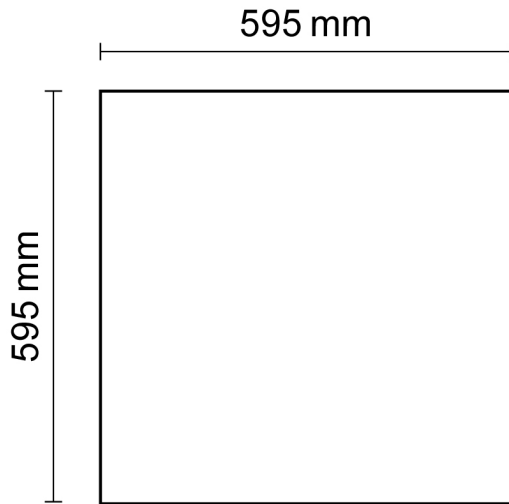

Artikelnummer: 113254
EAN: 9009377050985

Produktspezifikation:

Material:	weiß
Länge in mm	595
Breite in mm	595
Höhe in mm	10
Nennspannung/Strom:	220-240V AC
Bemessungsleistung in Watt:	36
Wirkleistung in Watt:	38,5
Farbtemperatur:	4000K
Winkel:	120°
Lumen	4600 (121 lm/W)
Candela	1464
CRI	80
Umgebungstemperatur:	-20° - 40°
Betriebsstunden lt. Hersteller:	50000
Schutzart:	IP40
Dimmbar:	Ja
Inkl Trafo:	Ja

ISOLED

UGR<19

113254 **120°** **4600lm**

2 m **366 lx** **Ø 6,9 m**

4 m **92 lx** **Ø 13,9 m**

8 m **23 lx** **Ø 27,7 m**

Erweiterte Produktspezifikationen:

Lichtberechnungsfile