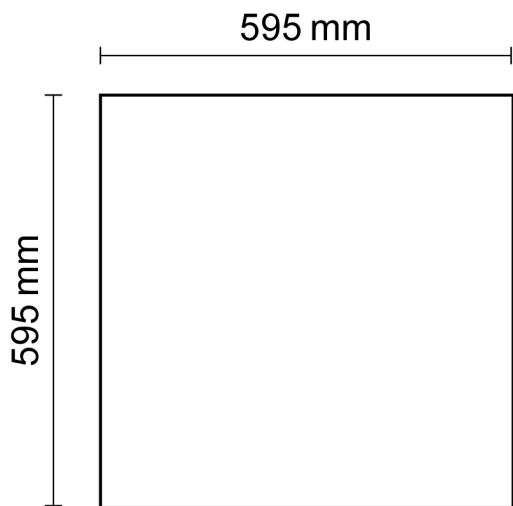

Artikelnummer: 113263
EAN: 9009377051166

Produktspezifikation:

Material: weiß
Länge in mm: 595
Breite in mm: 595
Höhe in mm: 10
Nennspannung/Strom: 220-240V AC
Bemessungsleistung in Watt: 36
Wirkleistung in Watt: 38,5
Farbtemperatur: 3000K
Winkel: 120°
Lumen: 4500 (118 lm/W)
Candela: 1432
CRI: 80
Umgebungstemperatur: -20° - 40°
Betriebsstunden lt. Hersteller: 50000
Schutzart: IP40
Dimmbar: Ja
Inkl Trafo: Ja

ISOLED

UGR<19

113263

120°

4500lm

2 m

358 lx

Ø 6,9 m

4 m

90 lx

Ø 13,9 m

8 m

22 lx

Ø 27,7 m

Erweiterte Produktspezifikationen:

Lichtberechnungsfile