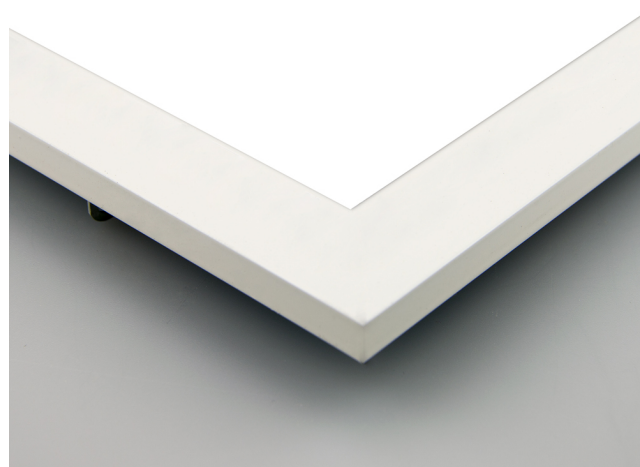

113263

120°

4500lm

2 m

358 lx

Ø 6,9 m

4 m

90 lx

Ø 13,9 m

8 m

22 lx

Ø 27,7 m

Erweiterte Produktspezifikationen:

Lichtberechnungsfile

Eine LDT-Datei zu diesem Leuchtmittel / dieser Leuchte für die Lichtplanung mit DIALux/Relux finden Sie auf der ISOLED® Bestellplattform.

Bedienungsanleitung

Eine erweiterte Bedienungsanleitung für dieses Produkt kann online auf der Bestellplattform von ISOLED® heruntergeladen werden.