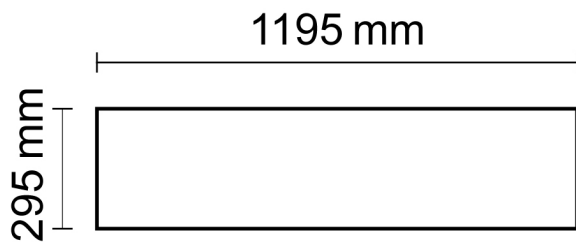

### Produktspezifikation:

Material: weiß  
Länge in mm: 1195  
Breite in mm: 295  
Höhe in mm: 10  
Bemessungsleistung in Watt: 36  
Wirkleistung in Watt: 36  
Farbtemperatur: 3000K  
Winkel: 120°  
Lumen: 4150 (115 lm/W)  
Candela: 1321  
CRI: >80  
Umgebungstemperatur: -20° - 40°  
Schutzart: IP20  
Dimmbar: Nein  
Inkl Trafo: Ja

### UGR<19

ISOLED

**113268**      **120°**      **4150lm**

**2 m**      **330 lx**      **ø 6,9 m**

**4 m**      **83 lx**      **ø 13,9 m**

**8 m**      **21 lx**      **ø 27,7 m**