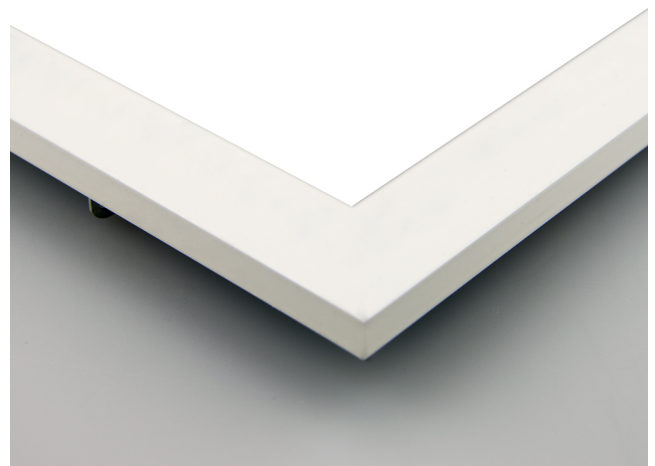

PRODUKT
DATENBLATT

ISOLED®

DE www.isoled.de
+49 228 30 43 89 85

AT www.isoled.at
+43 5372 219 999

CH www.isoled.ch
+41 44 787 04 75

LED PANEL BUSINESS LINE 1200 UGR19 2H, 36W, RAHMEN WEIß, WARMWEIß

UGR<19

ISOLED

113268   **120°**   **4150lm**

2 m   **330 lx**   **ø 6,9 m**

4 m   **83 lx**   **ø 13,9 m**

8 m   **21 lx**   **ø 27,7 m**

Erweiterte Produktspezifikationen:

Lichtberechnungsfile

Eine LDT-Datei zu diesem Leuchtmittel / dieser Leuchte für die Lichtplanung mit DIALux/Relux finden Sie auf der ISOLED® Bestellplattform.