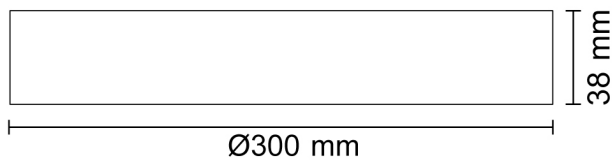

PRODUKT
DATENBLATT

ISOLED®

DE www.isoled.de
+49 228 30 43 89 85

AT www.isoled.at
+43 5372 219 999

CH www.isoled.ch
+41 44 787 04 75

LED DECKENLEUCHE WEIß, 24W, RUND, 300MM, NEUTRALWEIß DIMMBAR

113344   **120°**   **1850lm**

1 m   589 lx   ø 3,5 m

2 m   147 lx   ø 6,9 m

3 m   65 lx   ø 10,4 m

ISOLED

Erweiterte Produktspezifikationen:

Manual

Das dem Artikel beiliegende Manual steht auf der ISOLED® Bestellplattform zum Download bereit.