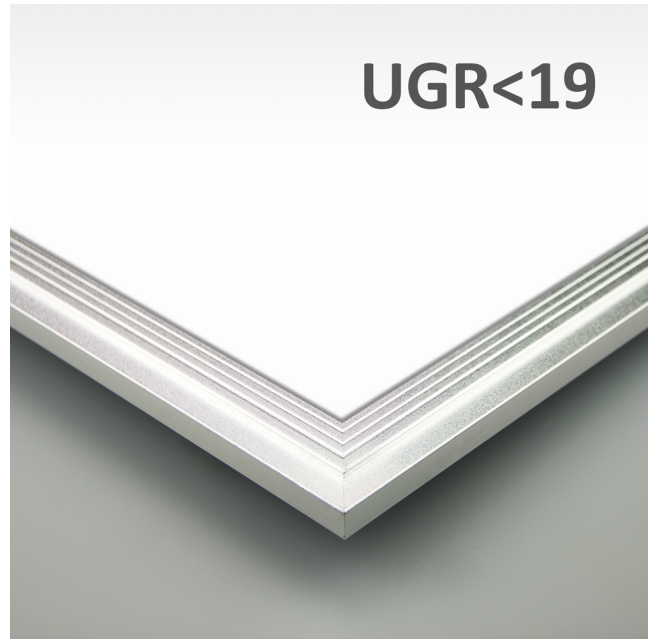

113399   **120°**   **4600lm**

2 m   **366 lx**   **Ø 6,9 m**

4 m   **92 lx**   **Ø 13,9 m**

8 m   **23 lx**   **Ø 27,7 m**

Erweiterte Produktspezifikationen:

Lichtberechnungsfile

Eine LDT-Datei zu diesem Leuchtmittel / dieser Leuchte für die Lichtplanung mit DIALux/Relux finden Sie auf der ISOLED® Bestellplattform.

Bedienungsanleitung

Eine erweiterte Bedienungsanleitung für dieses Produkt kann online auf der Bestellplattform von ISOLED® heruntergeladen werden.