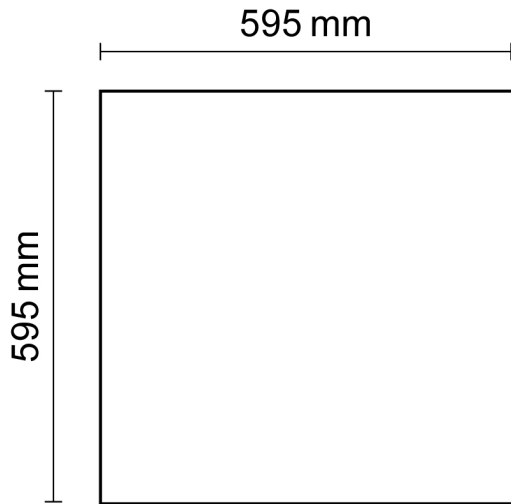

Artikelnummer: 113399
EAN: 9009377053672

Produktspezifikation:

Material:	Silber
Länge in mm	595
Breite in mm	595
Höhe in mm	10
Nennspannung/Strom:	220-240V AC
Bemessungsleistung in Watt:	36
Wirkleistung in Watt:	38,5
Farbtemperatur:	4000K
Winkel:	120°
Lumen	4600 (121 lm/W)
Candela	1464
CRI	80
Umgebungstemperatur:	-20° - 40°
Betriebsstunden lt. Hersteller:	50000
Schutzart:	IP40
Dimmbar:	Ja
Inkl Trafo:	Ja

Erweiterte Produktspezifikationen:

PRODUKT
DATENBLATT

ISOLED®

DE www.isoled.de
+49 228 30 43 89 85

AT www.isoled.at
+43 5372 219 999

CH www.isoled.ch
+41 44 787 04 75

LED PANEL BUSINESS LINE 600 UGR19 2H, 36W, RAHMEN SILBER, NEUTRALWEIß, DIMMBAR

ISOLED

113399 **120°** **4600lm**

2 m **366 lx** **Ø 6,9 m**

4 m **92 lx** **Ø 13,9 m**

8 m **23 lx** **Ø 27,7 m**

Erweiterte Produktspezifikationen:

Lichtberechnungsfile

Eine LDT-Datei zu diesem Leuchtmittel / dieser Leuchte für die Lichtplanung mit DIALux/Relux finden Sie auf der ISOLED® Bestellplattform.