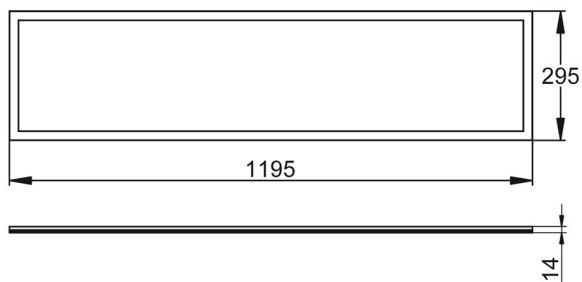

Artikelnummer: 113426
EAN: 9009377054105

Produktspezifikation:

Material:	Aluminium/weiß
Länge in mm	1195
Breite in mm	295
Höhe in mm	14
Nennspannung/Strom:	230V AC
Bemessungsleistung in Watt:	40
Wirkleistung in Watt:	40
Farbtemperatur:	3000K
Winkel:	100°*100°
Lumen	3700
Candela	316
CRI	>80
Umgebungstemperatur:	-20° - 40°
Betriebsstunden lt. Hersteller:	30000
Schutzart:	IP20
Dimmbar:	Ja

PRODUKT
DATENBLATT

ISOLED®

DE www.isoled.de
+49 228 30 43 89 85

AT www.isoled.at
+43 5372 219 999

CH www.isoled.ch
+41 44 787 04 75

LED OFFICE HÄNGELEUCHE UP/DOWN, ECKIG 30X120CM, UGR19, 40W, WEIß, WARMWEIß, DIMMBAR