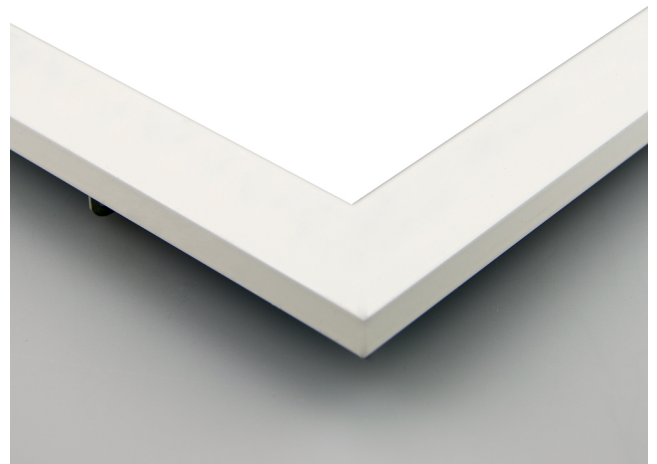

PRODUKT
DATENBLATT

ISOLED®

DE www.isoled.de
+49 228 30 43 89 85

AT www.isoled.at
+43 5372 219 999

CH www.isoled.ch
+41 44 787 04 75

LED PANEL BUSINESS LINE 1200 UGR19 2H, 36W, RAHMEN WEIß, WARMWEIß, DALI DIMMBAR

UGR<19

ISOLED

113512   120°   4150lm

2 m   330 lx   ø 6,9 m

4 m   83 lx   ø 13,9 m

8 m   21 lx   ø 27,7 m

Erweiterte Produktspezifikationen:

Lichtberechnungsfile

Eine LDT-Datei zu diesem Leuchtmittel / dieser Leuchte für die Lichtplanung mit DIALux/Relux finden Sie auf der ISOLED® Bestellplattform.