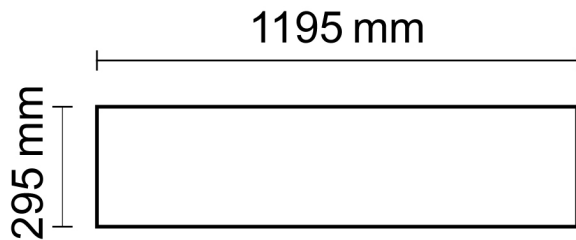

### Produktspezifikation:

Material: weiß  
Länge in mm: 1195  
Breite in mm: 295  
Höhe in mm: 10  
Bemessungsleistung in Watt: 36  
Wirkleistung in Watt: 36  
Farbtemperatur: 3000K  
Winkel: 120°  
Lumen: 4150 (115 lm/W)  
Candela: 1321  
CRI: >80  
Umgebungstemperatur: -20° - 40°  
Schutzart: IP20  
Dimmbar: Ja  
Inkl Trafo: Ja

### UGR<19

ISOLED

**113512      120°      4150lm**

**2 m      330 lx      ø 6,9 m**

**4 m      83 lx      ø 13,9 m**

**8 m      21 lx      ø 27,7 m**