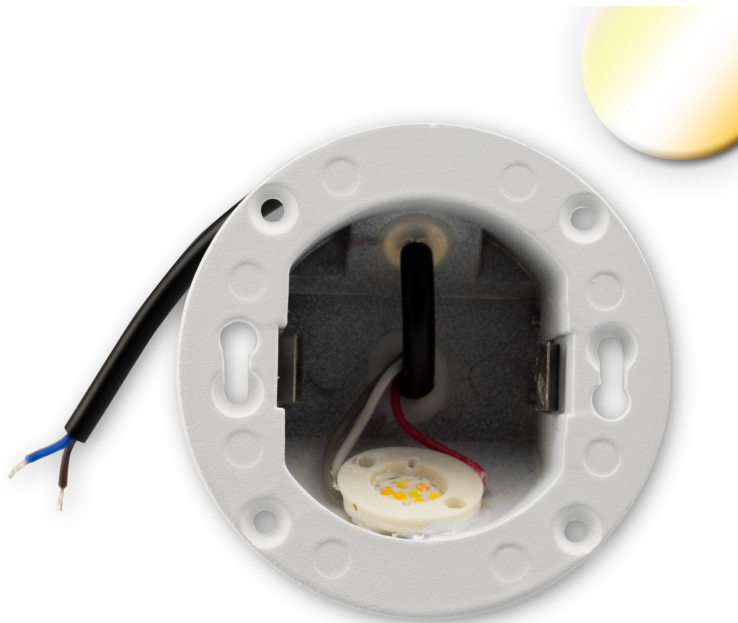

PRODUKT
DATENBLATT

ISOLED®

DE www.isoled.de
+49 228 30 43 89 85

AT www.isoled.at
+43 5372 219 999

CH www.isoled.ch
+41 44 787 04 75

LED WANDEINBAULEUCHE SYS-WALL68 230V, 3W, IP44, COLORSWITCH 3000K | 4000K | 6000K (EXKL. COVER)

Artikelnummer: 114555
EAN: 9009377081972

Produktspezifikation:

Material: Aluminium
Durchmesser in mm: 79
Höhe in mm: 54
Lochsausschnitt in mm: 59
Einbautiefe in mm: 53
Nennspannung/Strom: 175-265V AC
Bemessungsleistung in Watt: 3
Wirkleistung in Watt: 2,5
Farbtemperatur: 3000-6000K
Winkel: 38°
Lumen: 140
Candela: 409
CRI: 81
Umgebungstemperatur: -10° - 35°
Betriebsstunden lt. Hersteller: 20000
Schutzart: IP44
Dimmbar: Nein

Zu dieser Leuchte wird noch ein passendes Cover (Art. 114556 bis 114568) benötigt

ISOLED

Für spezifische Prüfberichte, CE-Konformitätserklärungen und weitere Produktinformationen wenden Sie sich bitte an Ihren Ansprechpartner im Vertriebsinnen-/außendienst.

Erweiterte Produktspezifikationen:

PRODUKT
DATENBLATT

ISOLED®

DE www.isoled.de
+49 228 30 43 89 85

AT www.isoled.at
+43 5372 219 999

CH www.isoled.ch
+41 44 787 04 75

LED WANDEINBAULEUCHE SYS-WALL68 230V, 3W, IP44, COLORSWITCH 3000K | 4000K | 6000K (EXKL. COVER)