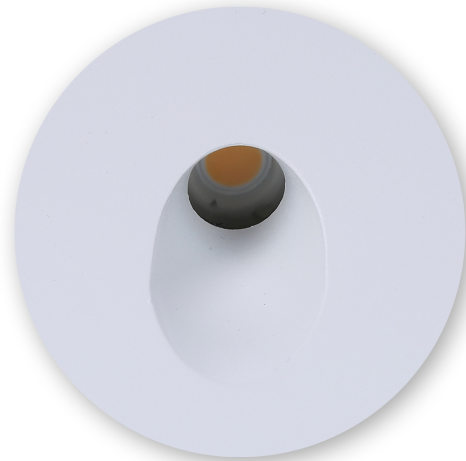

## COVER ALUMINIUM RUND 1 WEIß FÜR WANDEINBAULEUCHE SYS-WALL68

**Artikelnummer:** 114556  
**EAN:** 9009377086045

### Produktspezifikation:

**Material:** Aluminium  
**Durchmesser in mm:** 85,5  
**Höhe in mm:** 2

#### Besonderheiten:

Zu diesem Cover wird noch der Artikel  
114555 LED Wandeinbauleuchte Sys-Wall68  
benötigt

**ISOLED**

Für spezifische Prüfberichte, CE-Konformitätserklärungen und weitere Produktinformationen wenden Sie sich bitte an Ihren Ansprechpartner im Vertriebsinnen-/außendienst.

## COVER ALUMINIUM RUND 1 WEIß FÜR WANDEINBAULEUCHE SYS-WALL68

PRODUKT  
DATENBLATT