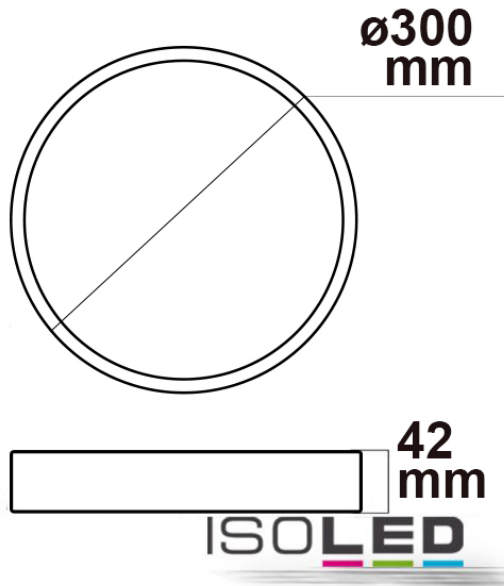

Artikelnummer: 114678
EAN: 9009377085390

Produktspezifikation:

Material: Aluminium weiß

Durchmesser in mm: 300

Höhe in mm: 42

Nennspannung/Strom: 230V AC

Bemessungsleistung in Watt: 30

Wirkleistung in Watt: 27,8

Erweiterte Produktspezifikationen:

PRODUKT
DATENBLATT

ISOLED®

DE www.isoled.de
+49 228 30 43 89 85

AT www.isoled.at
+43 5372 219 999

CH www.isoled.ch
+41 44 787 04 75

LED DECKENLEUCHE PRO WEIß, 30W, RUND, 300MM, COLORSWITCH 2700K | 3000K | 4000K, DIMMBAR

114678 **110°** **3200lm**

2 m **299 lx** **Ø 5,7 m**

4 m **75 lx** **Ø 11,4 m**

8 m **19 lx** **Ø 22,9 m**

Erweiterte Produktspezifikationen:

Manual

Das dem Artikel beiliegende Manual steht auf der ISOLED® Bestellplattform zum Download bereit.