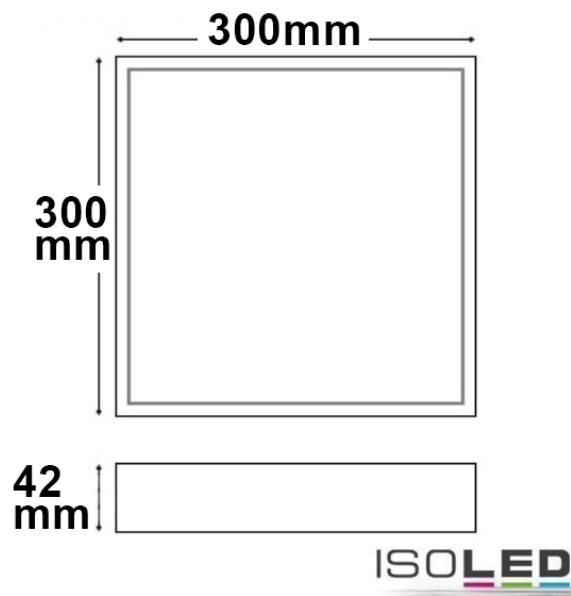

Artikelnummer: 114679
EAN: 9009377085420

Produktspezifikation:

Material: Aluminium weiß

Länge in mm: 300

Breite in mm: 300

Höhe in mm: 42

Nennspannung/Strom: 230V AC

Bemessungsleistung in Watt: 30

Erweiterte Produktspezifikationen:

PRODUKT
DATENBLATT

ISOLED®

DE www.isoled.de
+49 228 30 43 89 85

AT www.isoled.at
+43 5372 219 999

CH www.isoled.ch
+41 44 787 04 75

LED DECKENLEUCHE PRO WEIß, 30W, 300X300MM, COLORSWITCH 2700 | 3000K | 4000K, DIMMBAR

114679 110° 3300lm

2 m 308 lx Ø 5,7 m

4 m 77 lx Ø 11,4 m

8 m 19 lx Ø 22,9 m

Erweiterte Produktspezifikationen:

Manual

Das dem Artikel beiliegende Manual steht auf der ISOLED® Bestellplattform zum Download bereit.