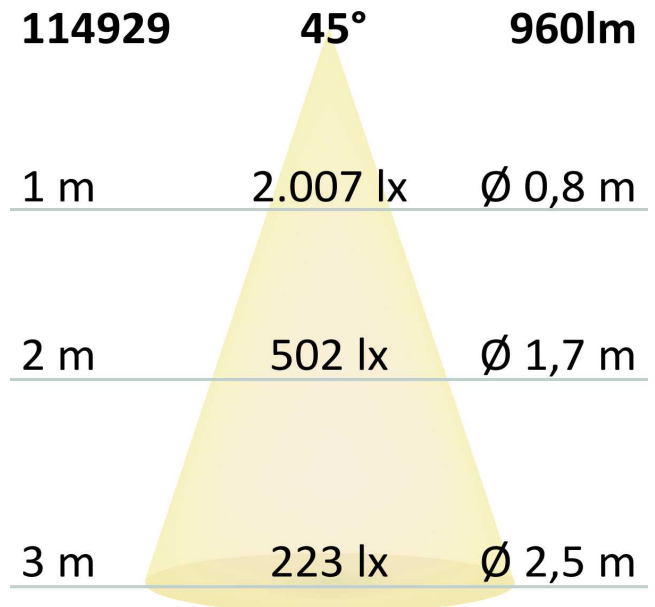

Produktspezifikation:

Material: Aluminium pulverbeschichtet
Länge in mm: 85
Breite in mm: 85
Höhe in mm: 30
Lochausschnitt in mm: 68
Einbautiefe in mm: 28
Nennspannung/Strom: 220-240V AC
Bemessungsleistung in Watt: 9
Wirkleistung in Watt: 8,6
Scheinleistung in VA: 9,4
Farbtemperatur: 4000K
Winkel: 45°
Lumen: 960 (120 lm/W)
Candela: 2007
CRI: 92
Umgebungstemperatur: -20° - 40°
Betriebsstunden lt. Hersteller: 35000
Schutzart: IP40
Dimmbar: Ja
Inkl Trafo: Ja

Erweiterte Produktspezifikationen:

PRODUKT
DATENBLATT

ISOLED®

DE www.isoled.de
+49 228 30 43 89 85

AT www.isoled.at
+43 5372 219 999

CH www.isoled.ch
+41 44 787 04 75

LED EINBAULEUCHE SLIM68 WEIß, ECKIG, 9W, NEUTRALWEIß, DIMMBAR