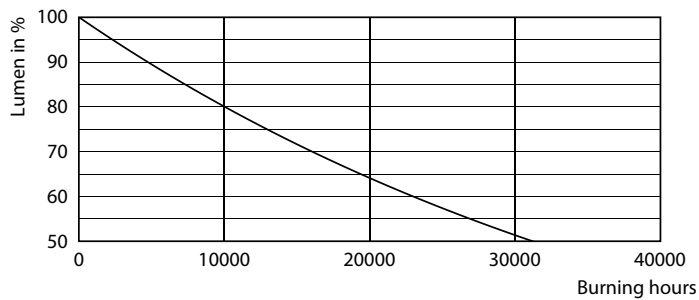

Lebensdauer

LEDBulb CorePro E27 A60