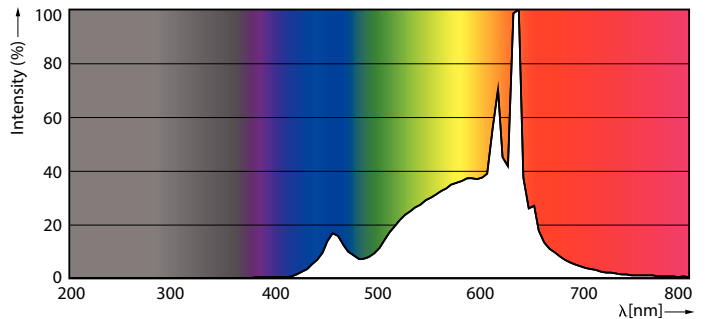

Produkt Daten

Allgemeine Eigenschaften		Elektrische Kenndaten	
Sockel	E27 [E27]	Farbwiedergabeindex (Nom.)	90
EU RoHS-konform	Ja	Restlichtstrom am Ende der Nennlebensdauer (Nom.)	70 %
Nennlebensdauer (Nom)	15000 h	Eingangsfrequenz	50 bis 60 Hz
Schaltzyklus	50000X	Power (Rated) (Nom)	13 W
Technische Type	13-100W	Lampenstrom (Nom)	70 mA
Lichttechnische Daten		Äquivalente Leistung	100 W
Farbcode	927	Startzeit (Nom)	0.5 s
Ausstrahlungswinkel (Nom)	150 °	Aufwärmzeit bis 60 % Licht (Nom.)	0.5 s
Lichtstrom (Nom)	1521 lm	Leistungsfaktor (Nom)	0.9
Lichtfarbe	Warmweiß (WW)	Spannung (Nom)	220-240 V
Ähnlichste Farbtemperatur (Nom)	2700 K		
Nennlichtausbeute (nom.)	117.00 lm/W		
Farbkonsistenz	<6		

Abmessungsskizzen

Bulb A60M 13.5-100W 1521lm 2700K E27

Product	D	C
CorePro LEDbulb D 13-100W A60 E27 927	60 mm	110 mm

Photometrische Daten

LEDBulb CorePro E27 A60 13W

LEDBulb CorePro E27 A60 13W

CorePro LEDbulb Glühlampenform