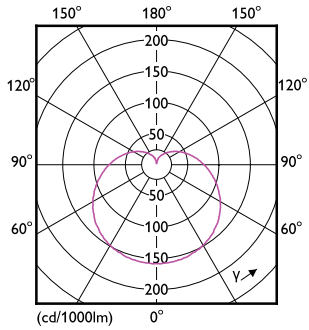

CorePro LEDbulb Glühlampenform

Photometrische Daten

LEDBulb CorePro E27 A60 13W