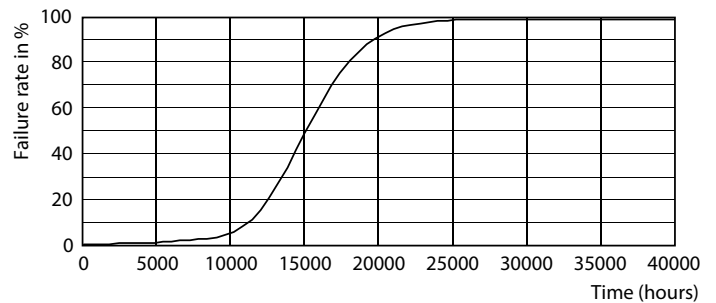

Produkt Daten

Allgemeine Eigenschaften		Elektrische Kenndaten	
Sockel	E27 [E27]	Farbwiedergabeindex (Nom.)	90
EU RoHS-konform	Ja	Restlichtstrom am Ende der Nennlebensdauer (Nom.)	70 %
Nennlebensdauer (Nom)	15000 h	Eingangsfrequenz	50 bis 60 Hz
Schaltzyklus	50000X	Power (Rated) (Nom)	13 W
Technische Type	13-100W	Lampenstrom (Nom)	70 mA
Lichttechnische Daten		Äquivalente Leistung	100 W
Farbcode	927	Startzeit (Nom)	0.5 s
Ausstrahlungswinkel (Nom)	150 °	Aufwärmzeit bis 60 % Licht (Nom.)	0.5 s
Lichtstrom (Nom)	1521 lm	Leistungsfaktor (Nom)	0.9
Lichtfarbe	Warmweiß (WW)	Spannung (Nom)	220-240 V
Ähnlichste Farbtemperatur (Nom)	2700 K		
Nennlichtausbeute (nom.)	117.00 lm/W		
Farbkonsistenz	<6		

Photometrische Daten

LEDBulb CorePro E27 A60 13W

Lebensdauer

LEDBulb CorePro E27 A60

LEDBulb CorePro E27 A60