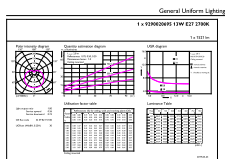

Abmessungsskizzen

Bulb A60M 13.5-100W 1521lm 2700K E27

Product	D	C
CorePro LEDbulb D 13-100W A60 E27 927	60 mm	110 mm

Photometrische Daten

LEDBulb CorePro E27 A60 13W

LEDBulb CorePro E27 A60 13W

CorePro LEDbulb Glühlampenform