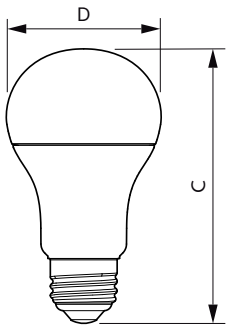

Produkt Daten

Allgemeine Eigenschaften		Elektrische Kenndaten	
Sockel	E27 [E27]	Farbwiedergabeindex (Nom.)	90
EU RoHS-konform	Ja	Restlichtstrom am Ende der Nennlebensdauer (Nom.)	70 %
Nennlebensdauer (Nom)	15000 h	Eingangsfrequenz	50 bis 60 Hz
Schaltzyklus	50000X	Power (Rated) (Nom)	13 W
Technische Type	13-100W	Lampenstrom (Nom)	70 mA
Lichttechnische Daten		Äquivalente Leistung	100 W
Farbcode	927	Startzeit (Nom)	0.5 s
Ausstrahlungswinkel (Nom)	150 °	Aufwärmzeit bis 60 % Licht (Nom.)	0.5 s
Lichtstrom (Nom)	1521 lm	Leistungsfaktor (Nom)	0.9
Lichtfarbe	Warmweiß (WW)	Spannung (Nom)	220-240 V
Ähnlichste Farbtemperatur (Nom)	2700 K		
Nennlichtausbeute (nom.)	117.00 lm/W		
Farbkonsistenz	<6		

Abmessungsskizzen

Bulb A60M 13.5-100W 1521lm 2700K E27

Product	D	C
CorePro LEDbulb D 13-100W A60 E27 927	60 mm	110 mm

Photometrische Daten

LEDBulb CorePro E27 A60 13W

LEDBulb CorePro E27 A60 13W

CorePro LEDbulb Glühlampenform