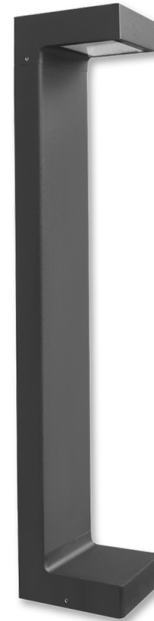

**PRODUKT
DATENBLATT**

ISOLED®

DE www.isoled.de
+49 228 30 43 89 85

AT www.isoled.at
+43 5372 219 999

CH www.isoled.ch
+41 44 787 04 75

LED WEGELEUCHE POLLER-1, 60CM, 7W, SANDSCHWARZ, WARMWEIß

Artikelnummer: 114267
EAN: 9009377075193

Produktspezifikation:

Material: Aluminium
Länge in mm: 100
Breite in mm: 100
Höhe in mm: 600
Nennspannung/Strom: 220-240V AC
Bemessungsleistung in Watt: 7
Wirkleistung in Watt: 8
Farbtemperatur: 3000K
Lumen: 300
CRI: 83
Umgebungstemperatur: -15° -50°
Betriebsstunden lt. Hersteller: 30000
Schutzart: IP54
Inkl Leuchtmittel: Ja