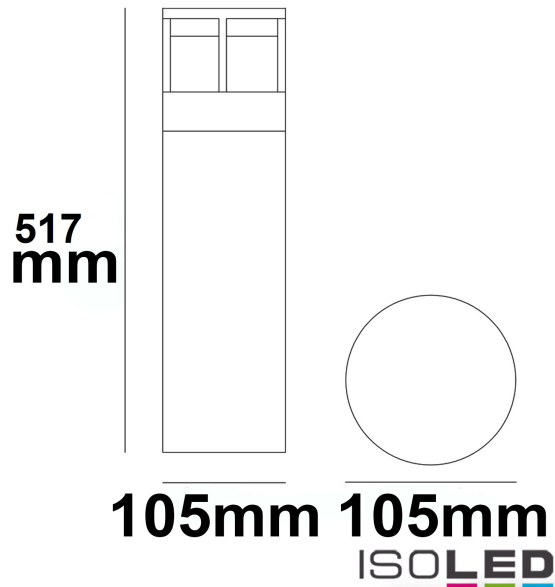

**PRODUKT
DATENBLATT**

ISOLED®

DE www.isoled.de
+49 228 30 43 89 85

AT www.isoled.at
+43 5372 219 999

CH www.isoled.ch
+41 44 787 04 75

LED WEGELEUCHE POLLER-5, 50CM, 6W, SANDSCHWARZ, WARMWEIß

Artikelnummer: 114280
EAN: 9009377075407

Produktspezifikation:

Material: Aluminium
Durchmesser in mm: 105
Länge in mm: 105
Breite in mm: 105
Höhe in mm: 517
Nennspannung/Strom: 220-240V AC
Bemessungsleistung in Watt: 6
Wirkleistung in Watt: 6
Farbtemperatur: 3000K
Lumen: 280
CRI: 82
Umgebungstemperatur: -15° -50°
Betriebsstunden lt. Hersteller: 30000
Schutzart: IP54
Inkl Leuchtmittel: Ja

PRODUKT
DATENBLATT

ISOLED®

DE www.isoled.de
+49 228 30 43 89 85

AT www.isoled.at
+43 5372 219 999

CH www.isoled.ch
+41 44 787 04 75

LED WEGELEUCHE POLLER-5, 50CM, 6W, SANDSCHWARZ, WARMWEIß

Erweiterte Produktspezifikationen: