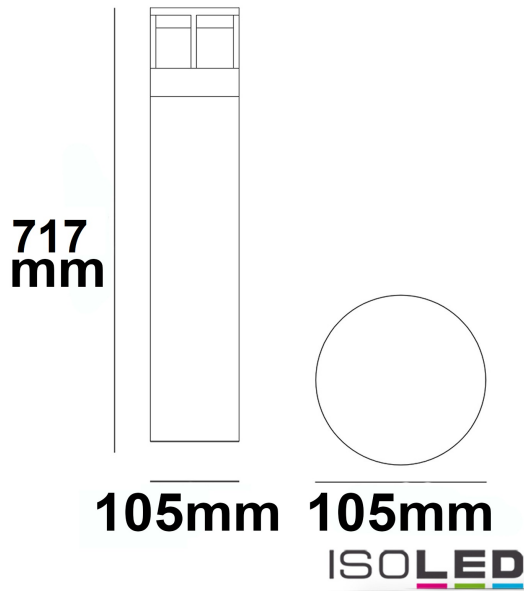

PRODUKT
DATENBLATT

ISOLED®

DE www.isoled.de
+49 228 30 43 89 85

AT www.isoled.at
+43 5372 219 999

CH www.isoled.ch
+41 44 787 04 75

LED WEGELEUCHE POLLER-5, 70CM, 6W, SANDSCHWARZ, WARMWEIß

Erweiterte Produktspezifikationen:

Manual

Das dem Artikel beiliegende Manual steht auf der ISOLED® Bestellplattform zum Download bereit.