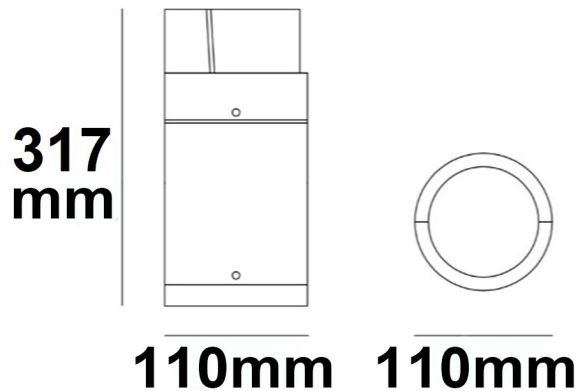

Produktspezifikation:

Material: Aluminium
Länge in mm: 110
Breite in mm: 110
Höhe in mm: 317
Nennspannung/Strom: 220-240V AC
Bemessungsleistung in Watt: 6
Wirkleistung in Watt: 6,4
Farbtemperatur: 3000K
Lumen: 430
CRI: 81
Umgebungstemperatur: -15° -50°
Betriebsstunden lt. Hersteller: 30000
Schutzart: IP54
Inkl Leuchtmittel: Ja

PRODUKT
DATENBLATT

ISOLED®

DE www.isoled.de
+49 228 30 43 89 85

AT www.isoled.at
+43 5372 219 999

CH www.isoled.ch
+41 44 787 04 75

LED WEGELEUCHE POLLER-6, 30CM, 6W, SANDSCHWARZ, WARMWEIß

ISOLED

Erweiterte Produktspezifikationen: