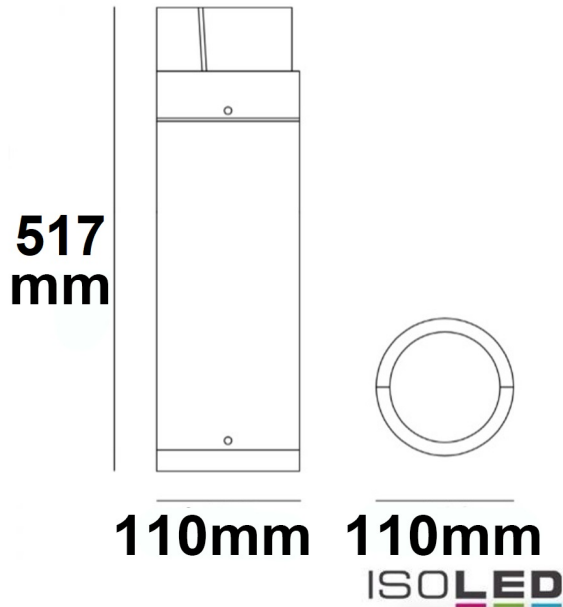

PRODUKT
DATENBLATT

ISOLED®

DE www.isoled.de
+49 228 30 43 89 85

AT www.isoled.at
+43 5372 219 999

CH www.isoled.ch
+41 44 787 04 75

LED WEGELEUCHE POLLER-6, 50CM, 6W, SANDSCHWARZ, WARMWEIß

Erweiterte Produktspezifikationen:

Manual

Das dem Artikel beiliegende Manual steht auf der ISOLED® Bestellplattform zum Download bereit.