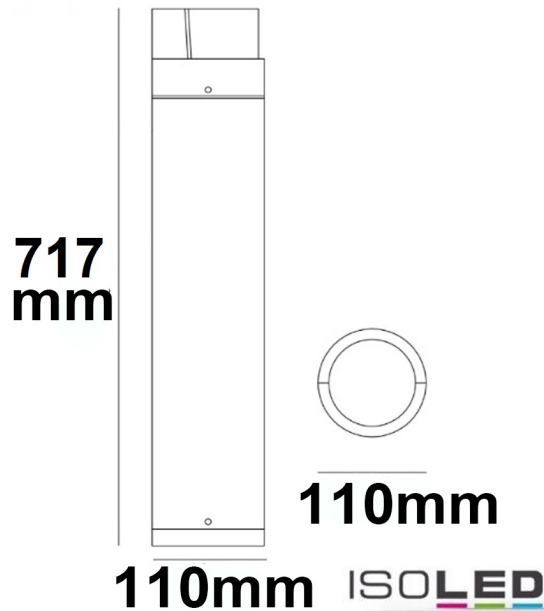

Produktspezifikation:

Material: Aluminium
Durchmesser in mm: 110
Länge in mm: 110
Breite in mm: 110
Höhe in mm: 717
Nennspannung/Strom: 220-240V AC
Bemessungsleistung in Watt: 6
Wirkleistung in Watt: 6,4
Farbtemperatur: 3000K
Lumen: 430
CRI: 81
Umgebungstemperatur: -15° -50°
Betriebsstunden lt. Hersteller: 30000
Schutzart: IP54
Inkl Leuchtmittel: Ja

PRODUKT
DATENBLATT

ISOLED®

DE www.isoled.de
+49 228 30 43 89 85

AT www.isoled.at
+43 5372 219 999

CH www.isoled.ch
+41 44 787 04 75

LED WEGELEUCHE POLLER-6, 70CM, 6W, SANDSCHWARZ, WARMWEIß

Erweiterte Produktspezifikationen: