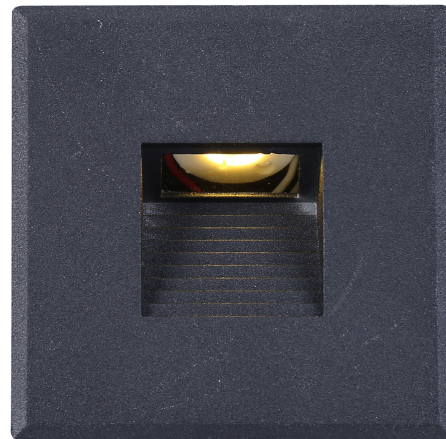

## COVER ALUMINIUM ECKIG 3 SCHWARZ FÜR WANDEINBAULEUCHE SYS-WALL68

Artikelnummer: 114567  
EAN: 9009377082214

### Produktspezifikation:

Material: Aluminium  
Durchmesser in mm: 85  
Länge in mm: 86  
Breite in mm: 85  
Höhe in mm: 25

#### Besonderheiten:

Zu diesem Cover wird noch der Artikel 114555 LED Wandeinbauleuchte Sys-Wall68 benötigt

## COVER ALUMINIUM ECKIG 3 SCHWARZ FÜR WANDEINBAULEUCHE SYS- WALL68

PRODUKT  
DATENBLATT